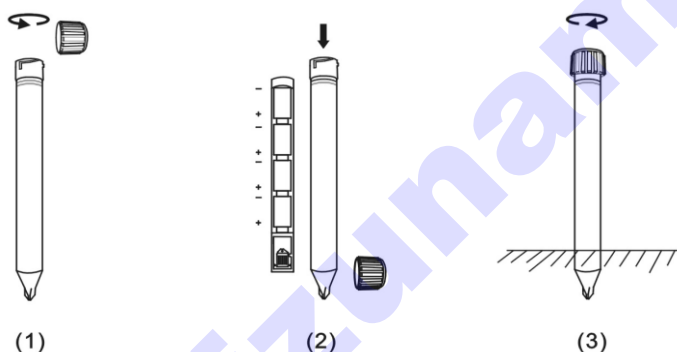

Садовый отпугиватель кротов "СИТЕК™ ГРОМ-ПЛЮС"

1. Принцип действия

Устройство излучает звуковые волны, которые негативно воздействуют на центральную нервную систему кротов, мышей, землероек, крыс, сусликов и других земляных вредителей, заставляя их покидать территорию, на которой установлен прибор.

2. Использование устройства (см. рис. ниже)

- В устройстве используются 4 элемента питания типа С (R14, 1,5В). В комплект поставки не входят!
- Откройте верхнюю крышку устройства и установите 4 элемента питания, соблюдая полярность.
- Закрутите зеленую крышку. Устройство автоматически начнет работу. Воткните устройство в почву на 3/4 высоты.

"Откройте крышку" "Установите элементы питания" "Закройте верхнюю крышку"

Технические характеристики:

- Площадь действия: 1250 м².
- Размеры: диаметр 44 мм, высота 350 мм.
- Материал: пластик.
- Вес: 132 гр.
- Частота: 400 Гц
- Питание: 4 x 1,5В (С / R14)